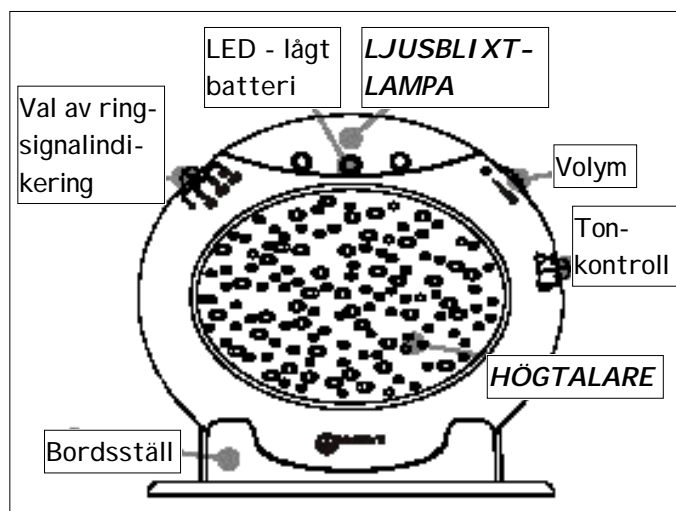

### **Geomarc Amplicall 10 - Ringsignalförstärkare**

- Ringsignalförstärkare för anslutning till analoga telenätet eller bredbandsmodem med telefonuttag. Mycket enkel att använda
- För personer med nedsatt hörsel och som har svårt att höra ringsignalen från en vanlig telefon. När telefonen ringer, avges strax en ljusblinx och en tonstöt. Detta upprepas för varje ringsignal
- Enkel att ansluta och använda - ansluts med en kabel (medföljer och den är 3 meter lång) mellan telefon och telenätet
- Ringsignalen omvandlas/förstärks till kraftiga ljus- och ljudsignaler - +95 dB
- Du kan välja att ha både ljus- och/eller ljudsignal aktiverad
- Volymkontroll (steglös) och tonkontroll (3 lägen) för ljudsignalen
- Kan väggmonteras eller placeras på bord etc.
- Mått: 140 x 130 x 45 mm. Vikt: C:a 330 gram
- Strömförsörjning: 4 x LR6 (AA) batterier (medföljer)
- Svensk BRUX ingår

**Artnr 2152**