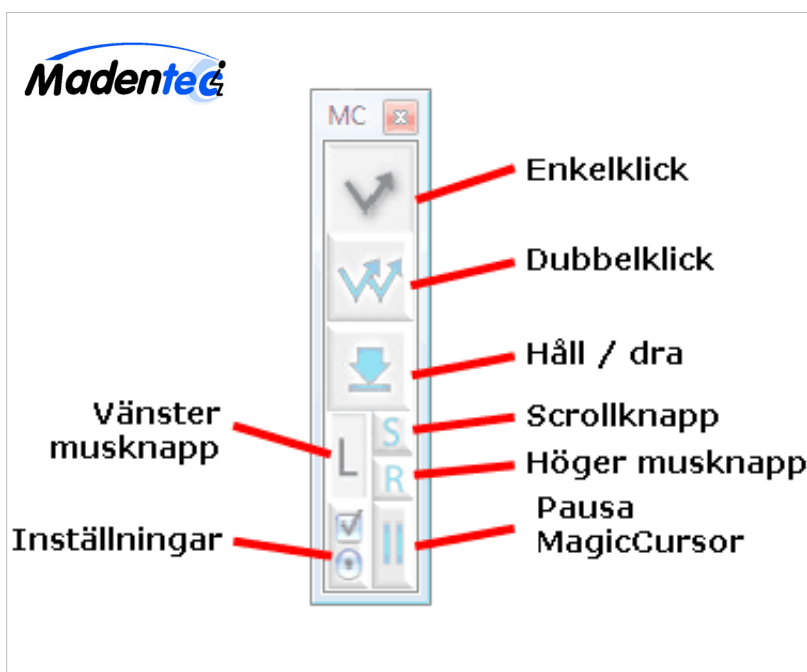

Automatiskt klick med MagicCursor 2000

För de som kan peka med en datormus/musersättare som t ex **Tracker PRO**, men som inte kan eller har svårt att klicka med musknapparna, erbjuder programmet **MagicCursor 2000** en lösning. Programmet utför automatiskt önskad typ av musklick efter en viss inställbar tid, när man pekat på något.

Tracker PRO arbetar med en enkel princip: Reflektion av ljusrörelser konverteras till datormusrörelser. För att enkelt få klickfunktioner används **MagicCursor 2000!**

Det är inte bara **Tracker PRO** som kan behöva denna lösning med **MagicCursor 2000!** Det gäller alla program som inte har inbyggda klickfunktioner. Speciellt program avsedda för barn och i arbetslivet!

- **Flytande verktygsfält** Från verktygsfältet kan man enkelt välja önskad typ av musklick (eller pausa automatiskt musklick tillfälligt). Verktygsfältet finns i 3 storlekar för att passa olika skärmpoplösningar och ergonomiska krav. Verktygsfältet ligger normalt alltid överst ovanpå alla andra fönster för att vara lätt tillgängligt, men detta kan stängas av om så önskas. Verktygsfältet kan minimeras till aktivitetsfältet.
- **Meny i aktivitetsfältet** Om verktygsfältet är minimerat till aktivitetsfältet visas en MagicCursor symbol i verktygsfältet. Genom att peka på den visas en ny meny där det går att välja en annan funktion.
- **Flera användarlägen** MagicCursor har flera användarlägen för att passa olika typer av användare. För mycket avancerade användare finns "gester", som möjliggör att välja musfunktion genom att röra på musen.
- **Scrollfunktion** Ger tillgång till IntelliPoint's mittenknappens scroll-funktion, vilket gör det möjligt att bläddra i flersidiga dokument med bara ett klick.
- **Omvänd muspil** I Windows, om muspilen flyttas till högra eller nedre sidan av skärmen syns inte pilen längre. Denna funktion gör att pilen alltid syns.